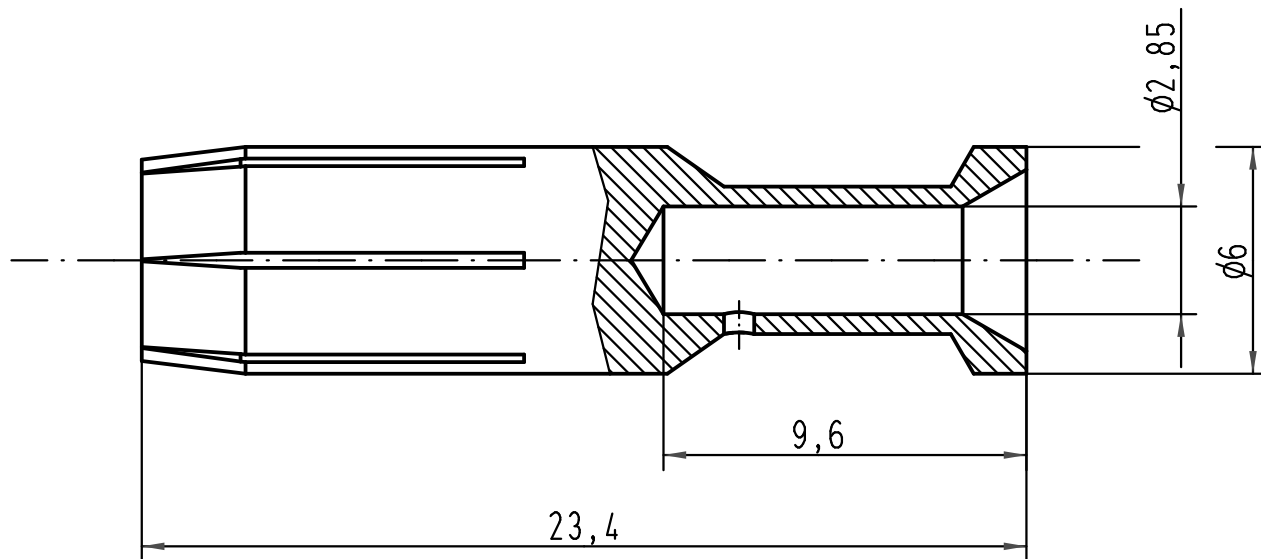

Product details

09 32 000 6207

Female contact

Contact type	Power contact Han® K 12/2 + 6/36
Cross section	4.0 mm ²
Plating	Silver plated
Application	browsing..
Series	Han® Q
RoHS compliant	Yes

Leiterquerschnitt / wire gauge: 4mm² / AWG 12
 Abisolierlänge / stripping length: 9,5mm

		All Dimensions in mm Original Size DIN A 4		Techn. Character.		Nicht tolerierte Masse/ Free size tolerances	
				Dat.	Name	Massstab/ Scale 5:1	Han C Buchsenkontakt, gedreht 40A Han C female contact, turned 40A versilbert / silver plated
				Detail.	20.12.05 Ho		
				Insp.	SP		
				Stand.			
413759	19.03.08	Rull					
412400	29.08.06	ML					
411928							
Mod.	Dat.	Name	HARTING Electric GmbH & Co. KG D-32339 Espelkamp				TB 09 32 000 6207 Sub. TB 09 32 000 620. v. 18.06.99
							Blatt/ page /